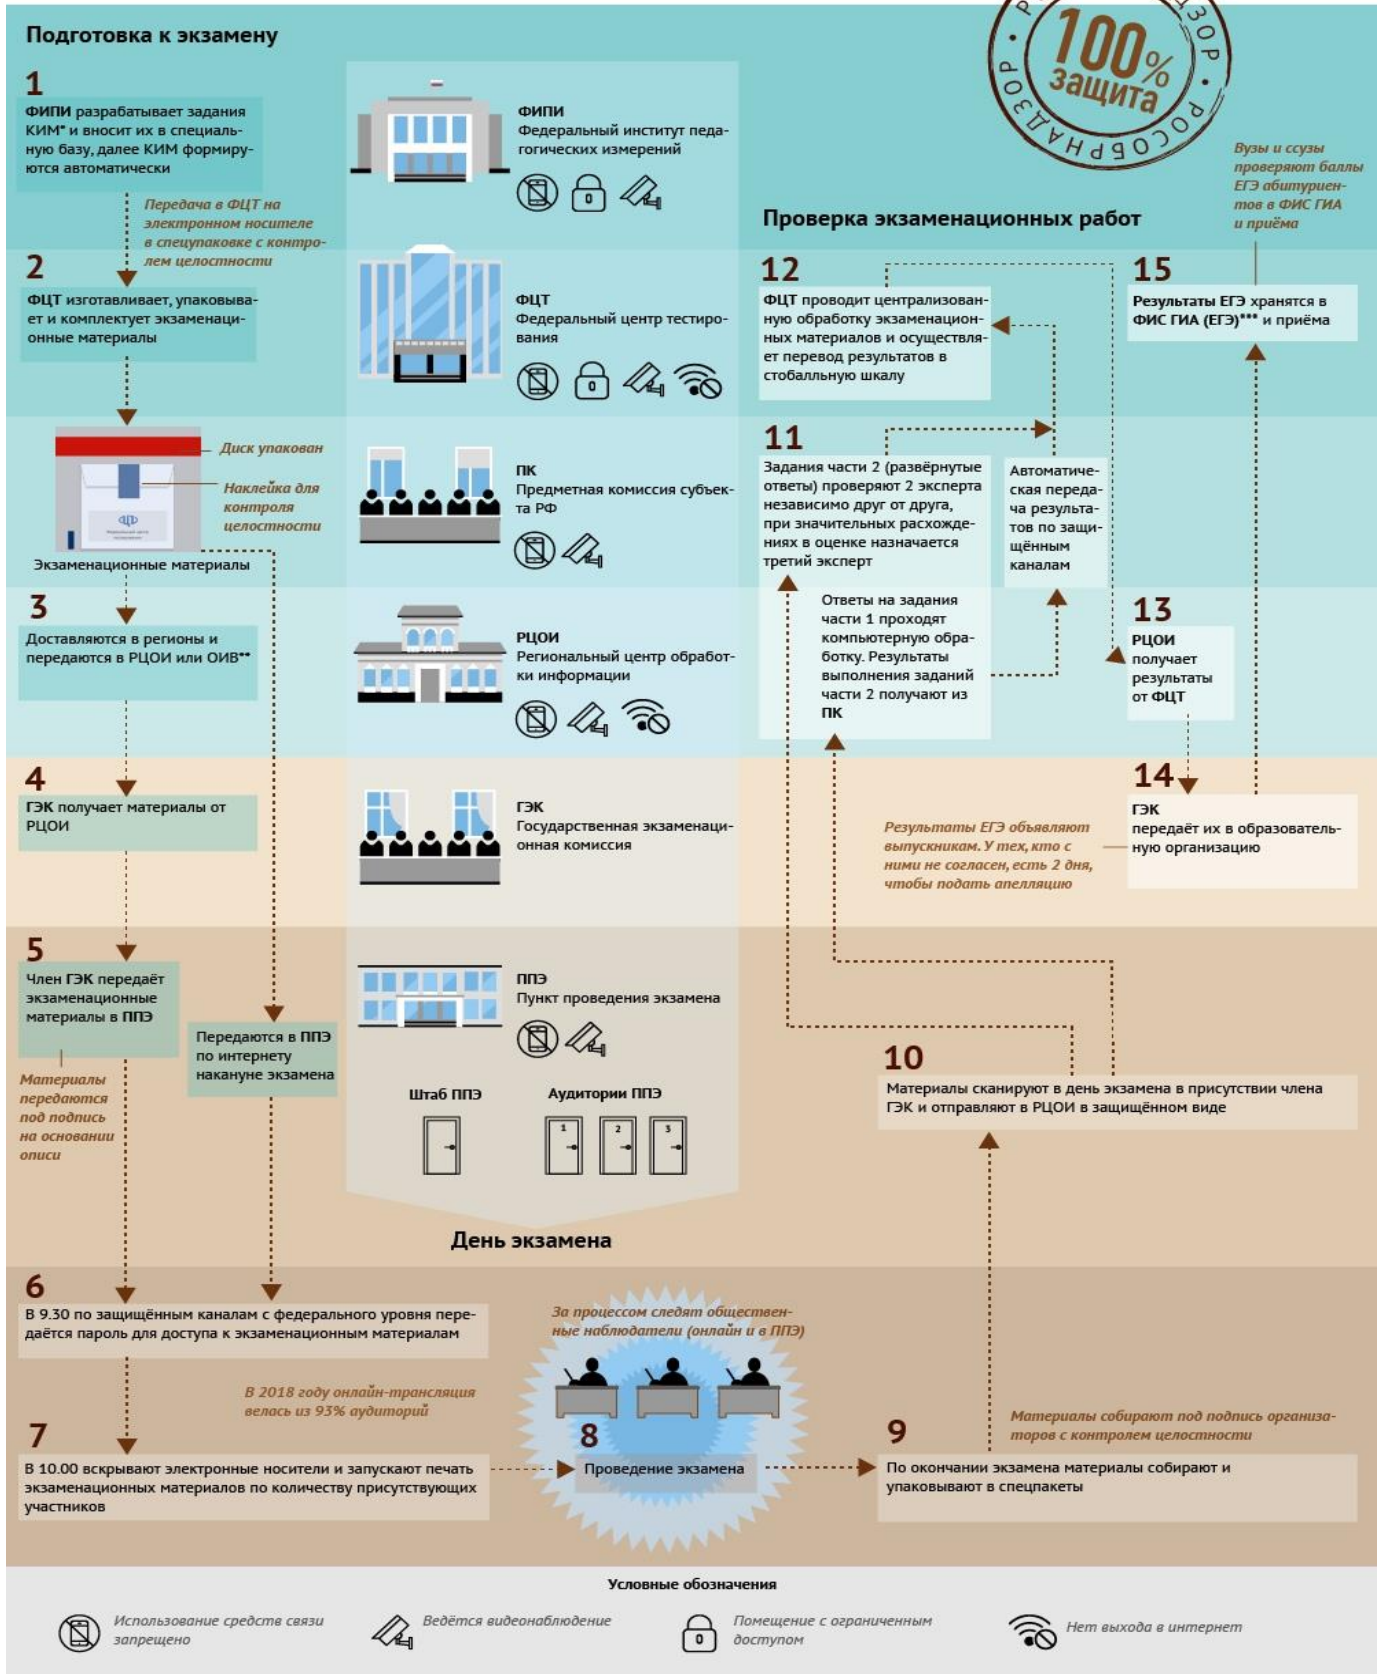

ЕГЭ изнутри: от разработки заданий до получения результатов

* Контрольные измерительные материалы – набор заданий, которые выполняет на экзамене участник ЕГЭ

** Органы исполнительной власти

Источник: Рособрнадзор